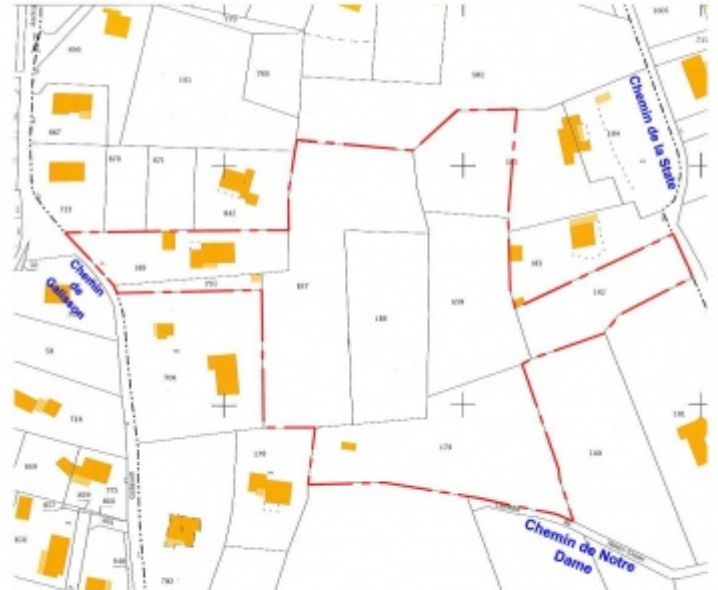

LES TERRASSES DE CLARA - ST GENIES DE COMOLAS - GARD

PLAN DE SITUATION

Commune de SAINT GENIES DE COMOLAS - GARD -	
Lotissement " Les Terrasses de Clara "	
PAI	SITUATION - EXTRAIT CADASTRE
PHASE : DEMANDE DE PERMIS D'AMENAGER : LOTISSEMENT	DOSSIER ETABLI EN AVRIL 2018

LOTISSEMENT :
Les Terrasses de Clara

ECHELLE 1/25 000

EXTRAIT CADASTRE

Périmètre de l'opération

Cadastre Section D n°179-182-185p-186-187-189-659 et 703.

ECHELLE 1/1 500