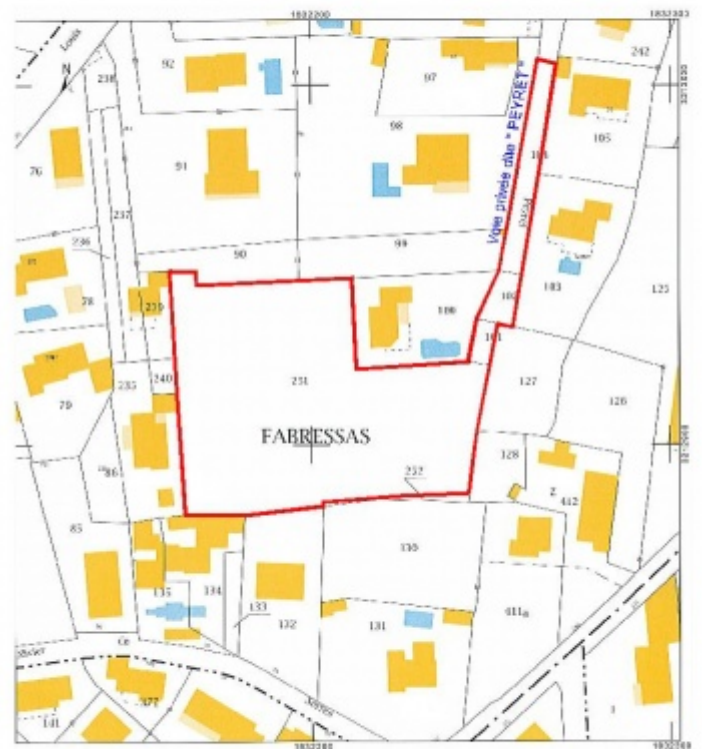

# LES JARDINS DE CESAR - LAUDUN - GARD

## PLAN DE SITUATION

Commune de LAUDUN L'ARDOISE - 30 290

LOTISSEMENT " Les Jardins de César "

**PA1**

**SITUATION**

DEMANDE DE PERMIS D'AMENAGER

JANVIER 2021

**STATIM**  
Votre terrain à bâtir

Plan de Situation

Sans Echelle

Extrait du Plan Cadastral

 Périimètre du lotissement

Echelle 1/1000