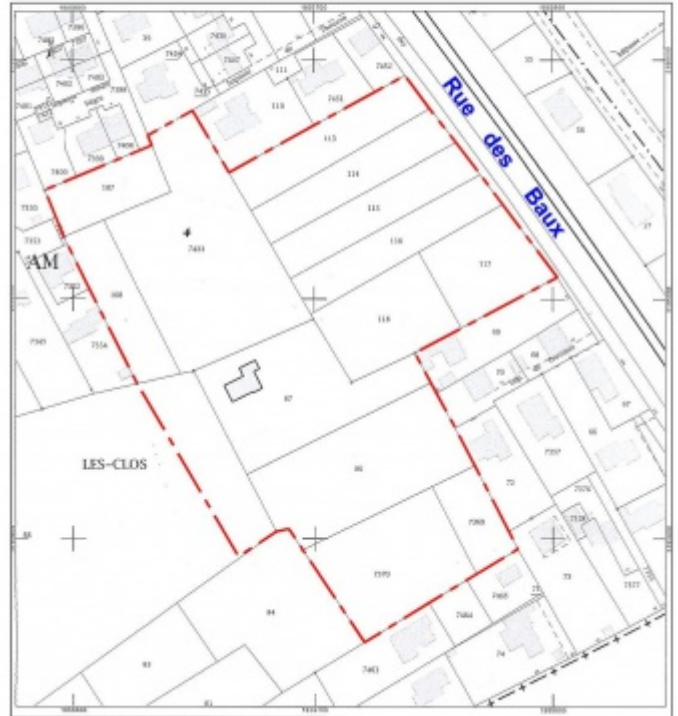

## PLAN DE SITUATION

Commune de JONQUERETTES	
Lotissement " RESIDENCES DE CANTE PERDRIX "	
<b>PA1</b>	<b>SITUATION</b>
DEMANDE DE PERMIS D'AMENAGER	
FEVRIER 2017	
Lotissement : RESIDENCES DE CANTE PERDRIX	

Echelle : 1/12 500

## EXTRAIT CADASTRAL

 Périmètre de l'opération

Section : AM - N° 86-87p-88p-107-108-113-114-115-116-117-118-7369-7370 et 7433p.  
Lieu-dit " LES CLOS "

Echelle : 1/1500