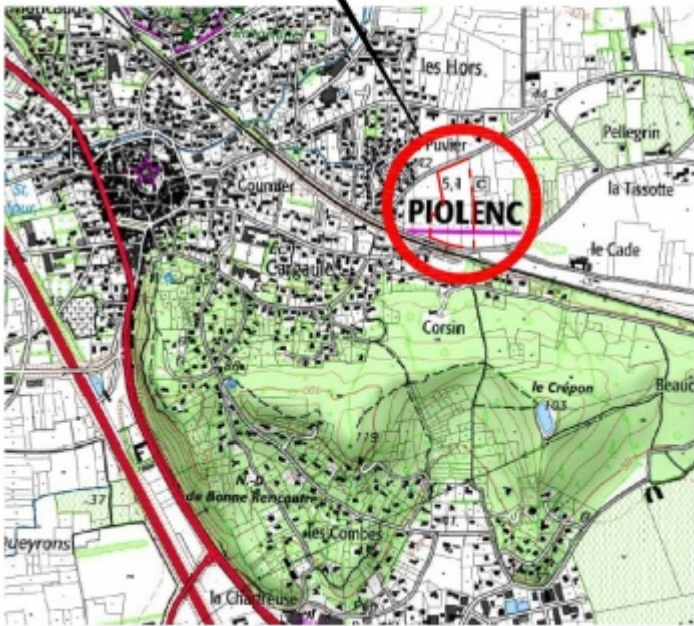

LA CLAIE DES CHAMPS T1 - PIOLENC - VAUCLUSE

PLAN DE SITUATION

Commune de PIOLENC - VAUCLUSE	
Lotissement " LA CLAIE DES CHAMPS "	
PA1	SITUATION
DEMANDE DE PERMIS D'AMENAGER	
MARS 2017	
Lotissement : LA CLAIE DES CHAMPS	

SANS ECHELLE

EXTRAIT CADASTRAL

 Périmètre de l'opération

Section : BC - N° 85-86-87 et 88.
Lieu-dit " LE PUVIER "

Echelle : 1/1500