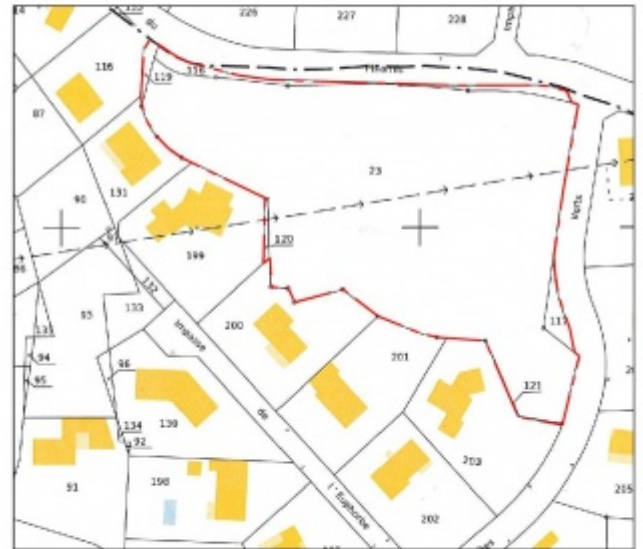

# LE PATIO DE MARIANNE - BEUCAIRE - GARD

## PLAN DE SITUATION

Commune de BEUCAIRE - GARD -	
Lotissement " LE PATIO DE MARIANNE "	
<b>PA1</b>	<b>SITUATION - EXTRAIT CADASTRE</b>
PHASE : APPEL D'OFFRES	JUN 2016

LÔTISSEMENT :  
LE PATIO DE MARIANNE

### EXTRAIT CADASTRE

 Périmètre de l'opération

ECHELLE 1/1 000