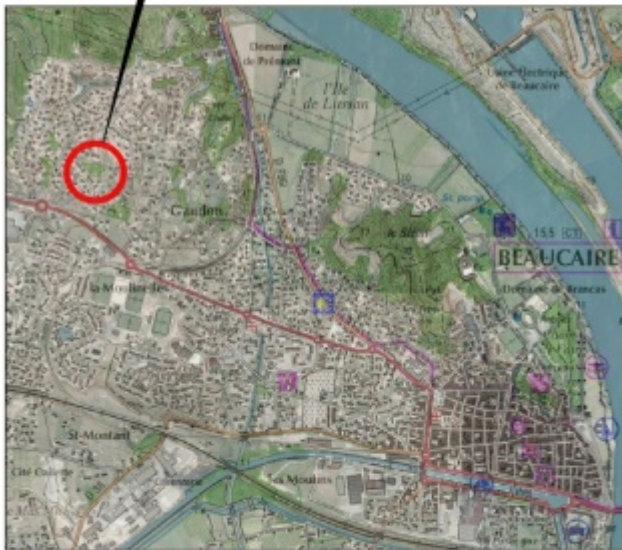

# LE PATIO DE MARIANNE - BEUCAIRE - GARD

## PLAN DE SITUATION

Commune de BEUCAIRE - GARD -	
Lotissement " LE PATIO DE MARIANNE "	
<b>PA1</b>	<b>SITUATION - EXTRAIT CADASTRE</b>
PHASE : APPEL D'OFFRES	JUN 2016

LÔTISSEMENT :  
LE PATIO DE MARIANNE

### EXTRAIT CADASTRE

 Périmètre de l'opération

ECHELLE 1/1 000