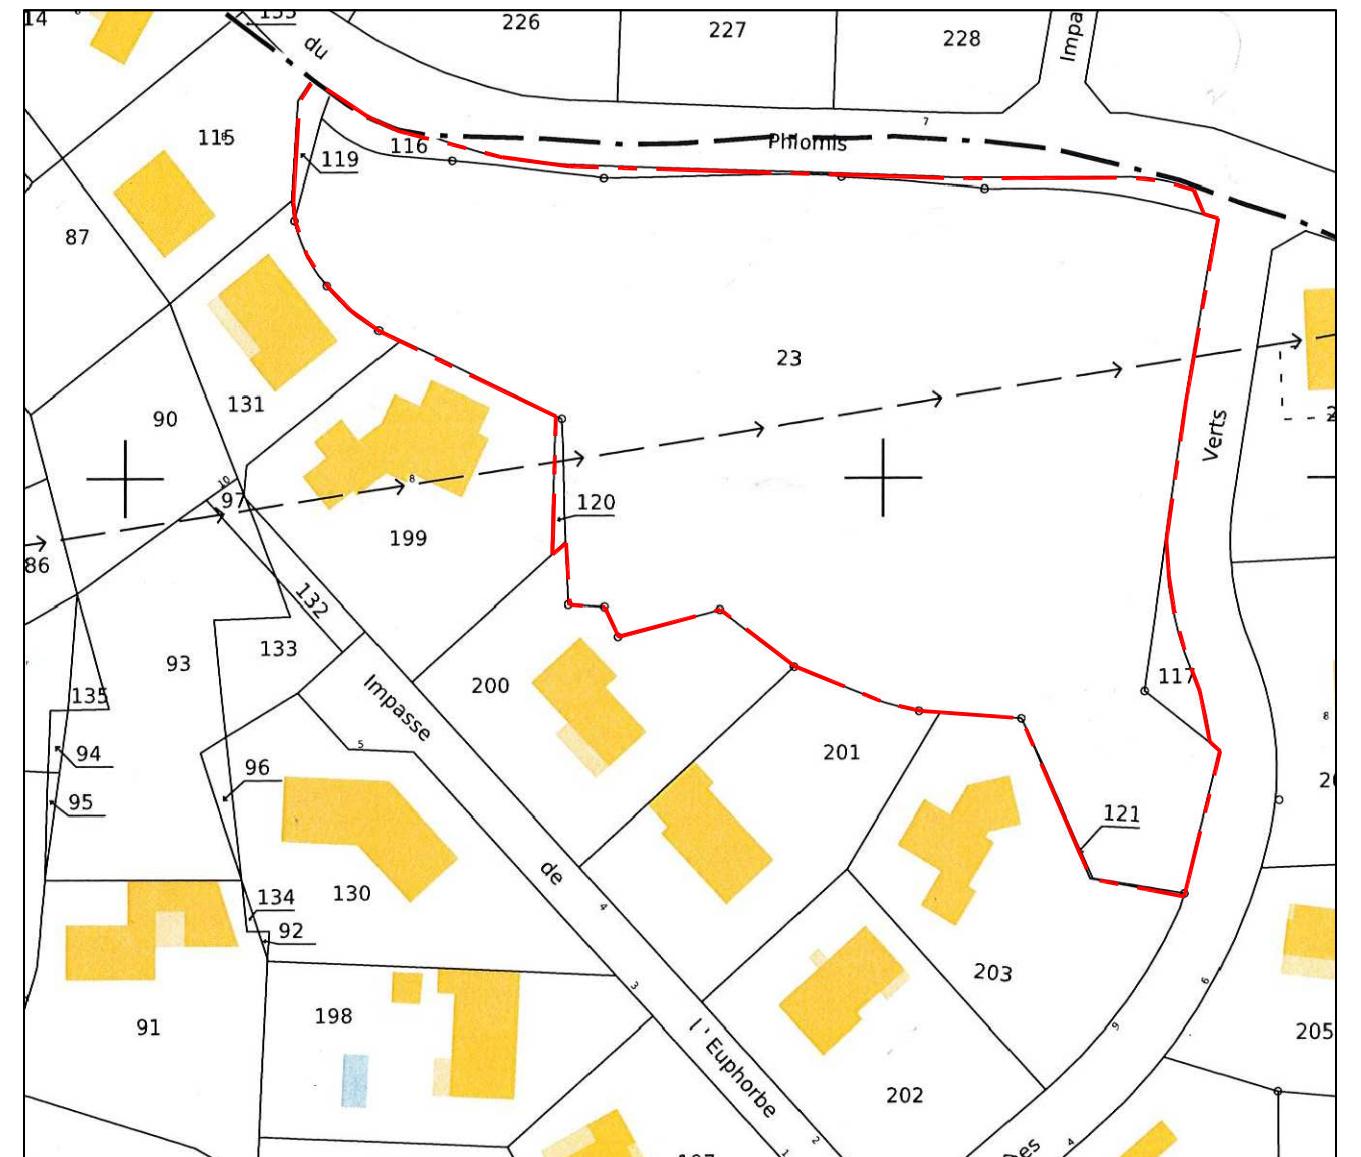

Commune de BEUCAIRE - GARD -	
Lotissement " LE PATIO DE MARIANNE "	
PA1	SITUATION - EXTRAIT CADASTRE
PHASE : APPEL D' OFFRES	JUIN 2016

LOTISSEMENT :
LE PATIO DE MARIANNE

SANS ECHELLE

EXTRAIT CADASTRE

Périmètre de l'opération

ECHELLE 1/1 000