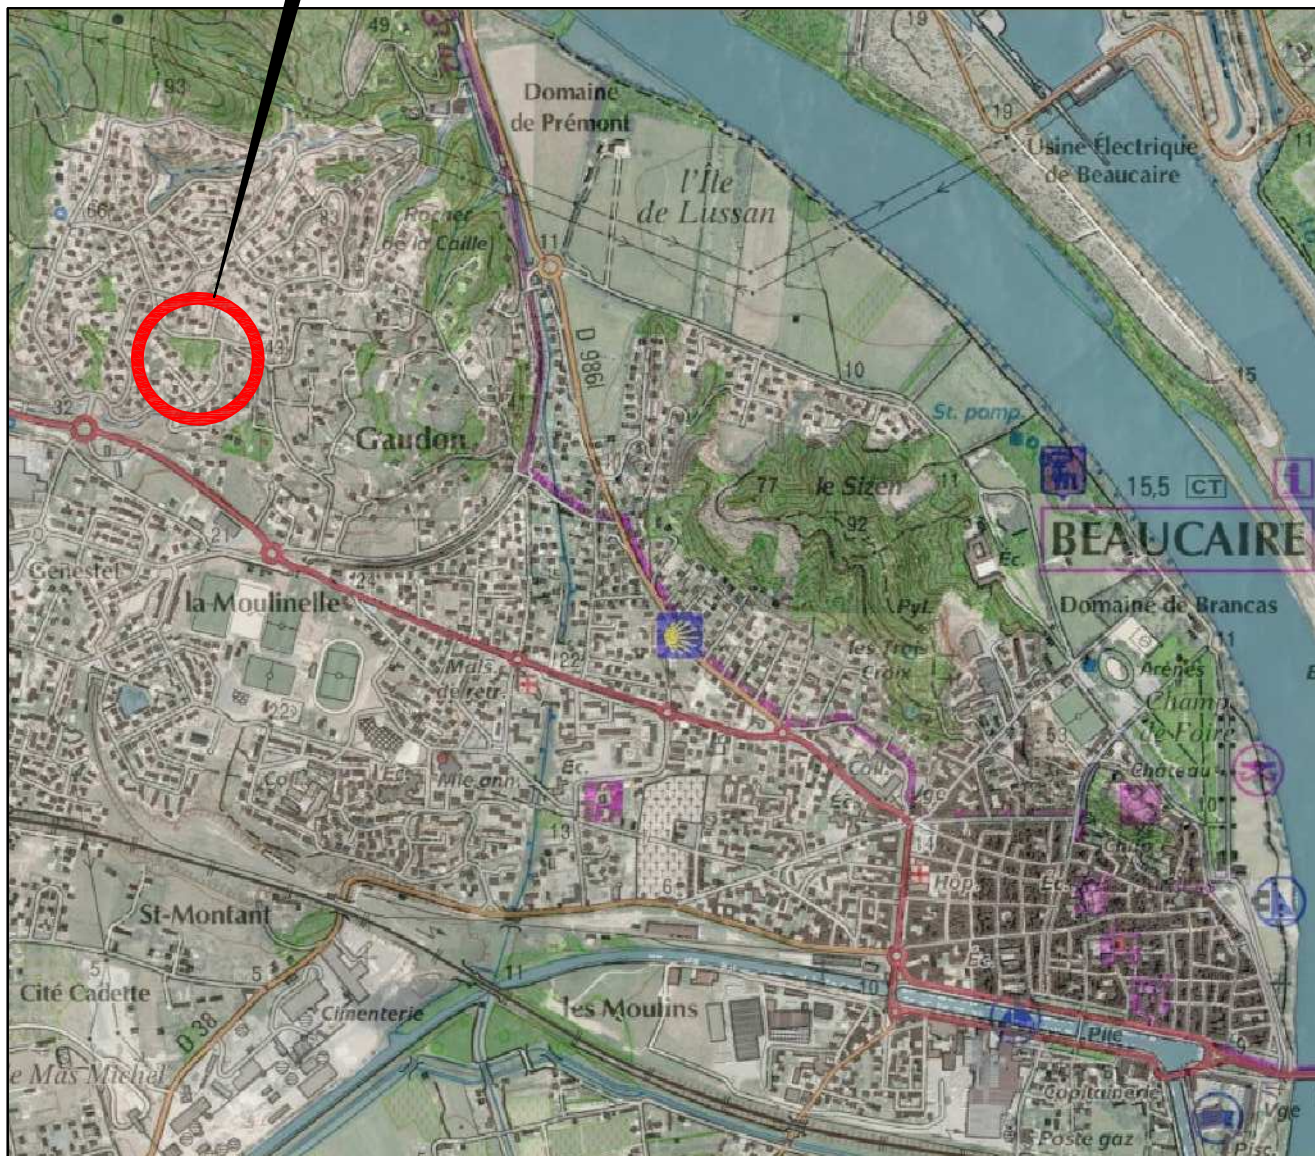

Commune de BEUCAIRE - GARD -	
Lotissement " LE PATIO DE MARIANNE "	
PA1	SITUATION - EXTRAIT CADASTRE
PHASE : APPEL D' OFFRES	JUIN 2016

LOTISSEMENT :
LE PATIO DE MARIANNE

SANS ECHELLE

EXTRAIT CADASTRE

Périmètre de l'opération

ECHELLE 1/1 000